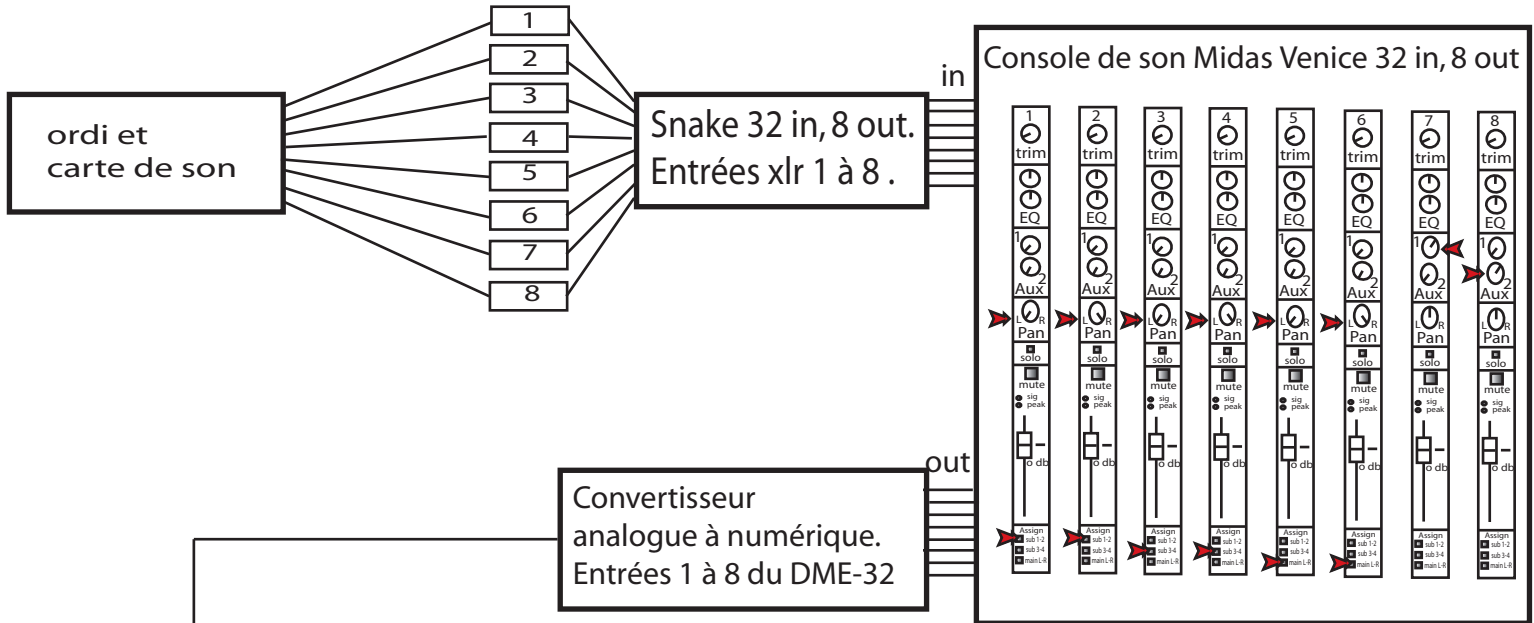

Sortie 1/4 de la carte de son → boîtes directes "DI" ou 1/4 m à xlr mâle

## Interface DME-32